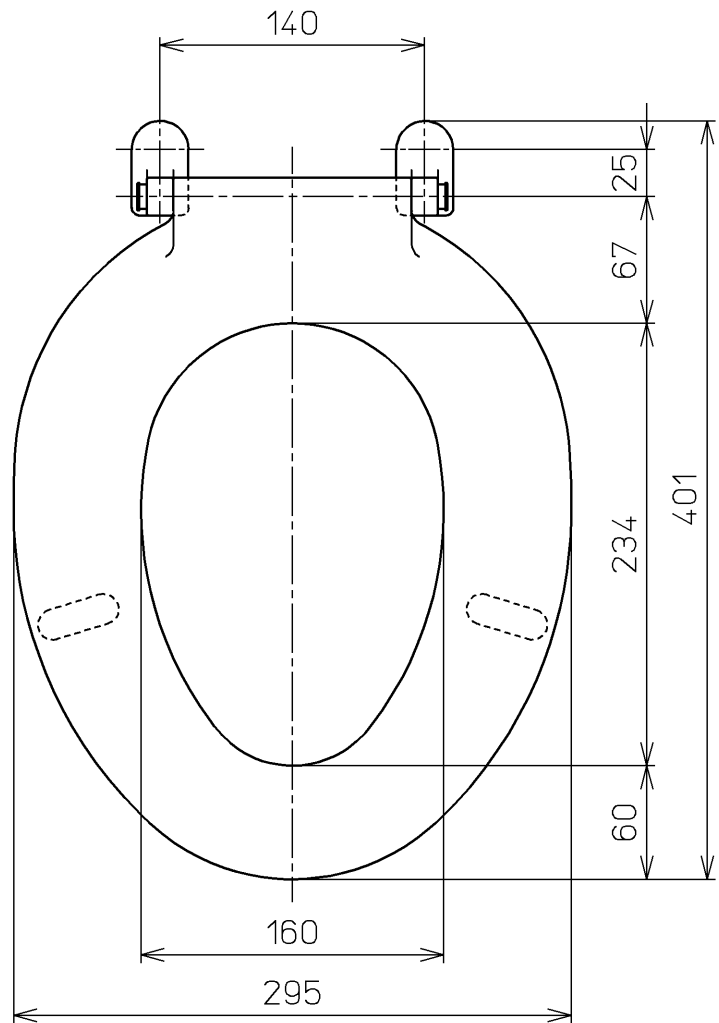

生産中止図面

2012/04

A視(盗難防止タイプ)

A視(着脱容易タイプ)

<特殊内容>

1.便座を抗菌仕様にしたもの

TOTO			単位 mm	名称
製図 奥村	検図 橋本 池田	日付 99-03-16	尺度 1 : 4	子供便器用便座
備考				品番 TC425NVY
				図番 TC425NVY_A0102