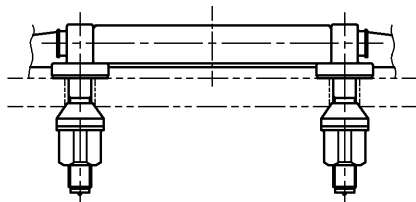

生産中止図面

2012/04

A視(盗難防止タイプ)

A視(着脱容易タイプ)

<特殊内容>

1.便座を抗菌仕様にしたもの

TOTO			単位 mm	名称
製図 奥村	検図 橋本 池田	日付 99-03-16	尺度 1 : 4	子供便器用便座
備考				品番 TC425NVY
				図番 TC425NVY_A0102