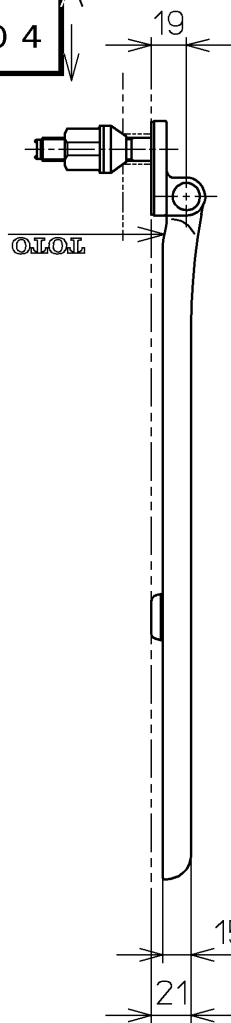

生産中止図面

2012/04

A視(盗難防止タイプ)

A視(着脱容易タイプ)

<特殊内容>

1.便座を抗菌仕様にしたもの

TOTO			単位 mm	名称
製図 奥村	検図 橋本 池田	日付 99-03-16	尺度 1 : 4	子供便器用便座
備考				品番 TC425NVY
				図番 TC425NVY_A0102