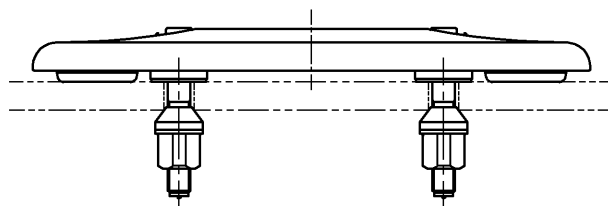

生産中止図面

2012/04

A視(盗難防止タイプ)

A視(着脱容易タイプ)

<特殊内容>

1.便座を抗菌仕様にしたもの

TOTO			単位 mm	名称
製図 奥村	検図 橋本 池田	日付 99-03-16	尺度 1 : 4	子供便器用便座
備考				品番 TC425NVY
				図番 TC425NVY_A0102