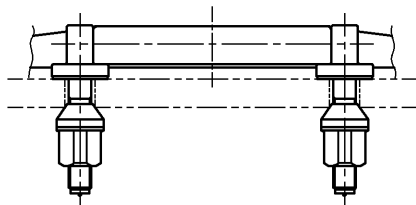

生産中止図面

2012/04

A視(盗難防止タイプ)

A視(着脱容易タイプ)

<特殊内容>

1.便座を抗菌仕様にしたもの

TOTO			単位 mm	名称
製図 奥村	検図 橋本 池田	日付 99-03-16	尺度 1 : 4	子供便器用便座
備考				品番 TC425NVY
				図番 TC425NVY_A0102